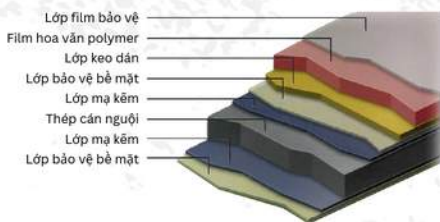

VẬT LIỆU

Thép mạ kẽm phủ laminate