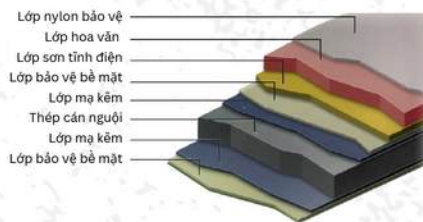

Thép mạ kẽm sơn vân gỗ