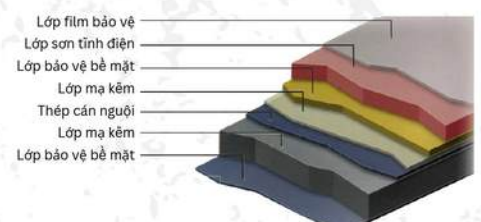

Thép mạ kẽm sơn tĩnh điện