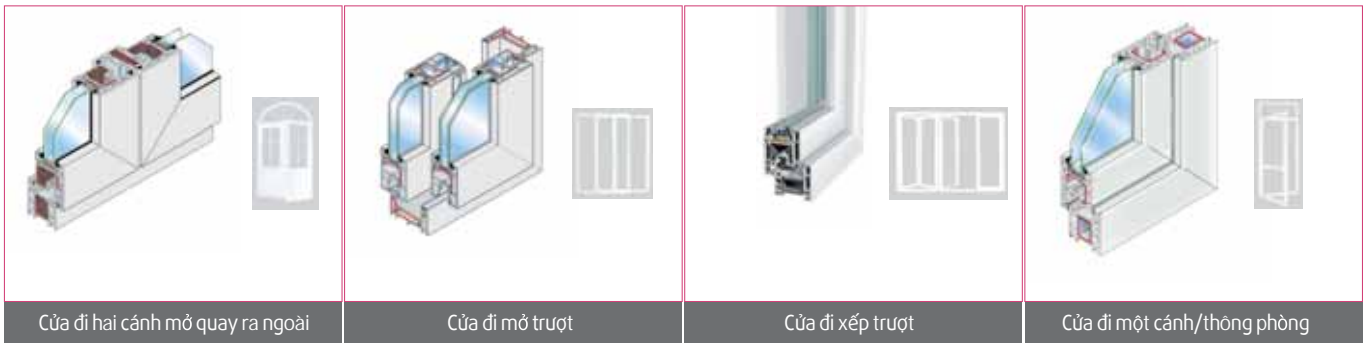

PHẠM VI ỨNG DỤNG: toà nhà cao tầng, trung tâm thương mại, nhà máy, bệnh viện, trường học hoặc các trụ sở cơ quan chính quyền và các công ty lớn.

DẠNG TRƯỢT NGANG

Cửa được truyền động bằng motor và có 2 cánh trượt ngang sang hai bên. Loại cửa này được sử dụng phổ biến tại các lối ra vào có lưu lượng người lưu thông lớn.

GẤP TỰ ĐỘNG

Dạng gấp 4 cánh tự động, thường có kết cấu cửa kính khung nhôm.

HỆ THỐNG CỬA NHỰA UPVC

HỆ CỬA SỔ

HỆ CỬA ĐI

CÁC HỆ PHỤ TRỢ

HỆ THỐNG CỬA NHỰA UPVC

Cửa nhựa uPVC cao cấp Sunspace sử dụng nguyên liệu chính hãng, uy tín lâu năm. Thanh profile uPVC cao cấp cho khung, khung cánh và thép hộp gia cường tăng khả năng chịu lực, đảm bảo độ bền theo thời gian. Hệ gioăng kép, kính hộp được bơm khí trơ đảm bảo độ kín khít cao giảm sự truyền âm, truyền nhiệt tiết, kiệm năng lượng. Phụ kiện kim khí đồng bộ giúp cửa tăng tính thẩm mỹ, và có thể mở cửa theo nhiều chế độ khác nhau.

CỬA ĐI MỞ QUAY 2 CÁCH

Là loại cửa đi chính; đa dạng về kích thước và kiểu dáng; phù hợp với kiến trúc Việt Nam và hiện đại. Có thể mở quay ra ngoài hoặc quay vào trong.

CỬA ĐI MỞ TRƯỢT

Tiết kiệm không gian đóng mở cửa. Tránh nguy cơ gió đập và phù hợp với cửa ngăn phòng hay cửa ra sân vườn.

CỬA ĐI MỞ QUAY 1 CÁNH

Khung cửa kích thước lớn, vững chắc. Độ cách âm, cách nhiệt cao. Phù hợp với tập quán người Việt Nam.

CỬA ĐI MỞ XẾP TRƯỢT

Khung cửa kích thước lớn, vững chắc. Kết hợp 2 kiểu mở trượt và mở quay mang lại nhiều lựa chọn không gian khi sử dụng.