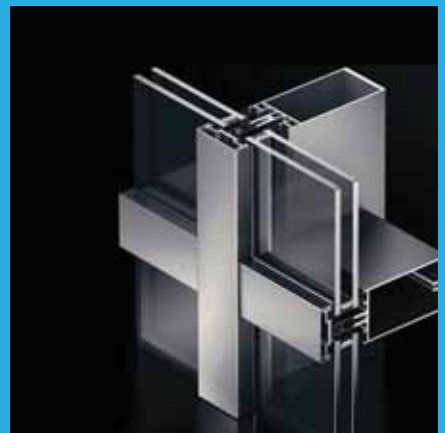

MẶT CẮT VÁCH KÍNH MẶT DỰNG