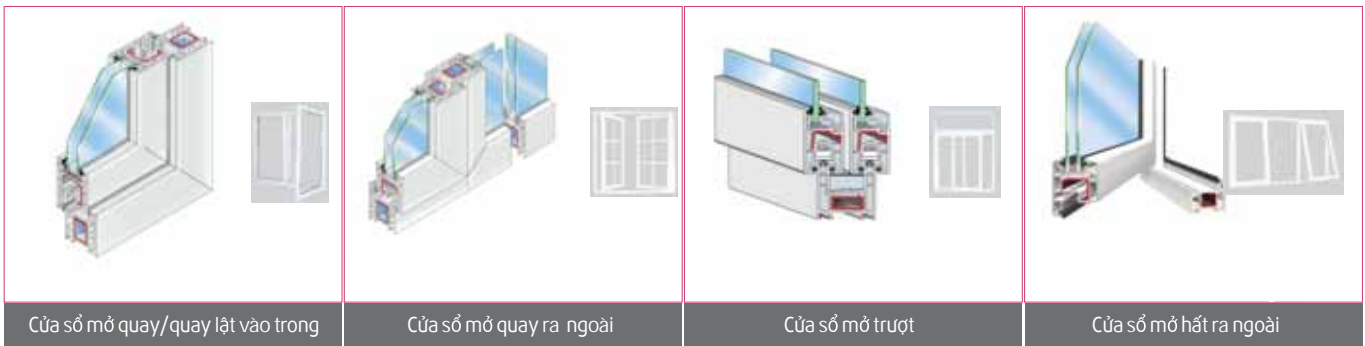

HỆ THỐNG SẢN PHẨM CỬA TỰ ĐỘNG

Trong xu thế hiện đại cửa tự động được sử dụng rộng rãi trong các công trình xây dựng, để đáp ứng nhu cầu lưu thông nhanh cũng như những lối ra vào chính của tòa nhà, hành lang nối giữa các khu nhà Ngoài ra cửa tự động còn được ứng dụng ở những lối ra vào có công năng đặc biệt như cửa phòng mổ, cửa phòng sạch, cửa phòng lạnh cần các nhiệt. Tập đoàn Austdoor đã nghiên cứu sản xuất các loại cửa cuốn trượt ngang phổ thông và nhập khẩu phân phối các loại cửa tự động chuyên dụng của các hãng nổi tiếng thế giới.

PHẠM VI ỨNG DỤNG: toà nhà cao tầng, trung tâm thương mại, nhà máy, bệnh viện, trường học hoặc các trụ sở cơ quan chính quyền và các công ty lớn.

DẠNG TRƯỢT NGANG

Cửa được truyền động bằng motor và có 2 cánh trượt ngang sang hai bên. Loại cửa này được sử dụng phổ biến tại các lối ra vào có lưu lượng người lưu thông lớn.

GẤP TỰ ĐỘNG

Dạng gấp 4 cánh tự động, thường có kết cấu cửa kính khung nhôm.

HỆ THỐNG CỬA NHỰA UPVC

HỆ CỬA SỔ

HỆ CỬA ĐI

CÁC HỆ PHỤ TRỢ

HỆ THỐNG CỬA NHỰA UPVC

Cửa nhựa uPVC cao cấp Sunspace sử dụng nguyên liệu chính hãng, uy tín lâu năm. Thanh profile uPVC cao cấp cho khung, khung cánh và thép hộp gia cường tăng khả năng chịu lực, đảm bảo độ bền theo thời gian. Hệ gioăng kép, kính hộp được bơm khí trơ đảm bảo độ kín khít cao giảm sự truyền âm, truyền nhiệt tiết, kiệm năng lượng. Phụ kiện kim khí đồng bộ giúp cửa tăng tính thẩm mỹ, và có thể mở cửa theo nhiều chế độ khác nhau.

CỬA ĐI MỞ QUAY 2 CÁCH

Là loại cửa đi chính; đa dạng về kích thước và kiểu dáng; phù hợp với kiến trúc Việt Nam và hiện đại. Có thể mở quay ra ngoài hoặc quay vào trong.

CỬA ĐI MỞ TRƯỢT

Tiết kiệm không gian đóng mở cửa. Tránh nguy cơ gió đập và phù hợp với cửa ngăn phòng hay cửa ra sân vườn.