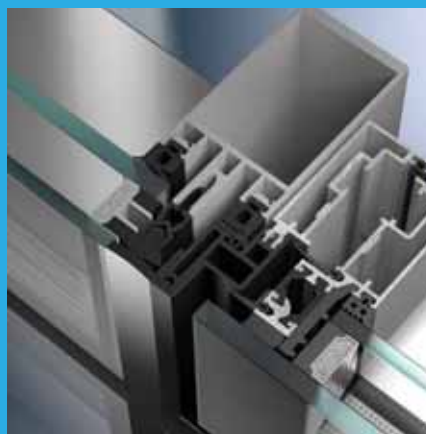

MẶT CẮT VÁCH KÍNH MẶT DỰNG