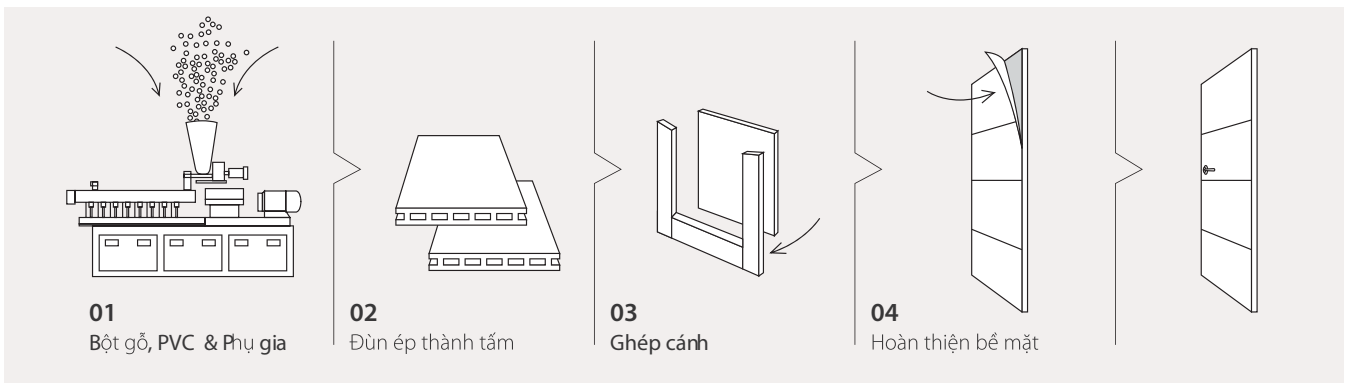

| CÔNG NGHỆ DURATEK |