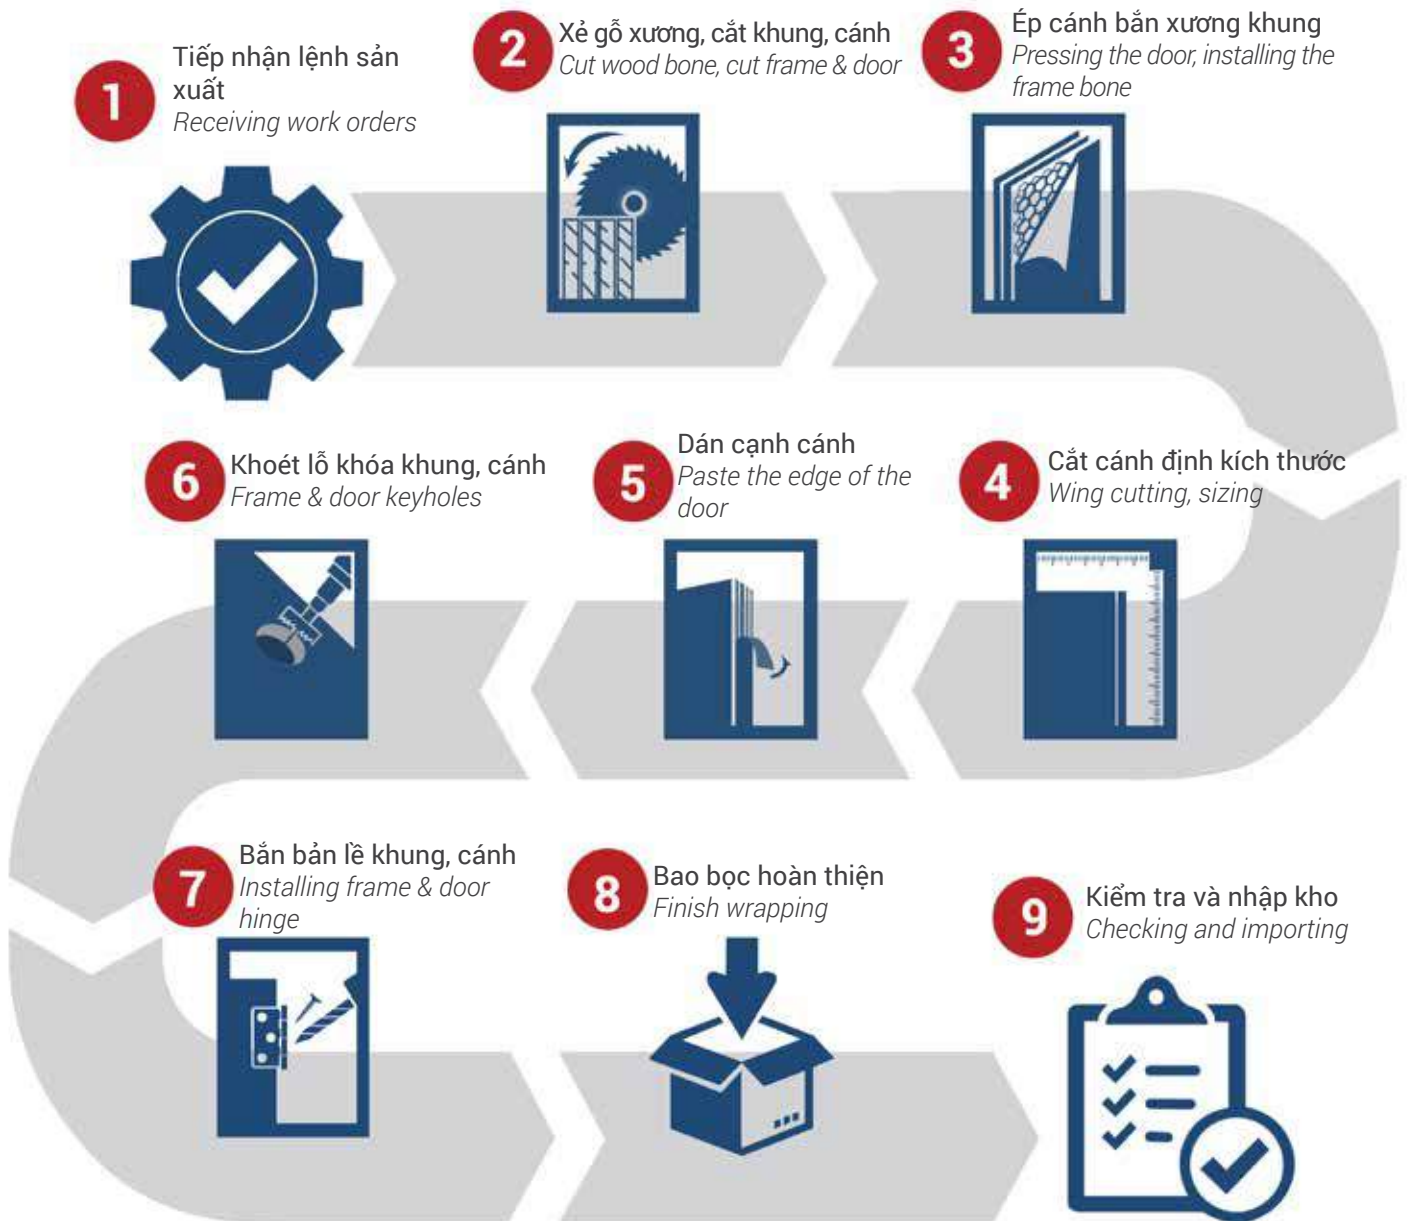

Các sản phẩm cửa của Galaxy Door đều được kiểm nghiệm nguyên phụ liệu đầu vào và tuân thủ quy trình sản xuất nghiêm ngặt để giảm thiểu sản phẩm lỗi hỏng, đảm bảo chất lượng cao nhất, tiết kiệm nguyên liệu thô và hạn chế chất thải ra môi trường.

Galaxy Door' products to be tested and complied strict manufacturing process to minimize defects converse material, high quality product, effective energy using and reduce the amount of waste discharged into the environment.

QUY TRÌNH SẢN XUẤT CỬA WPC

WPC Door Manufacturing Process