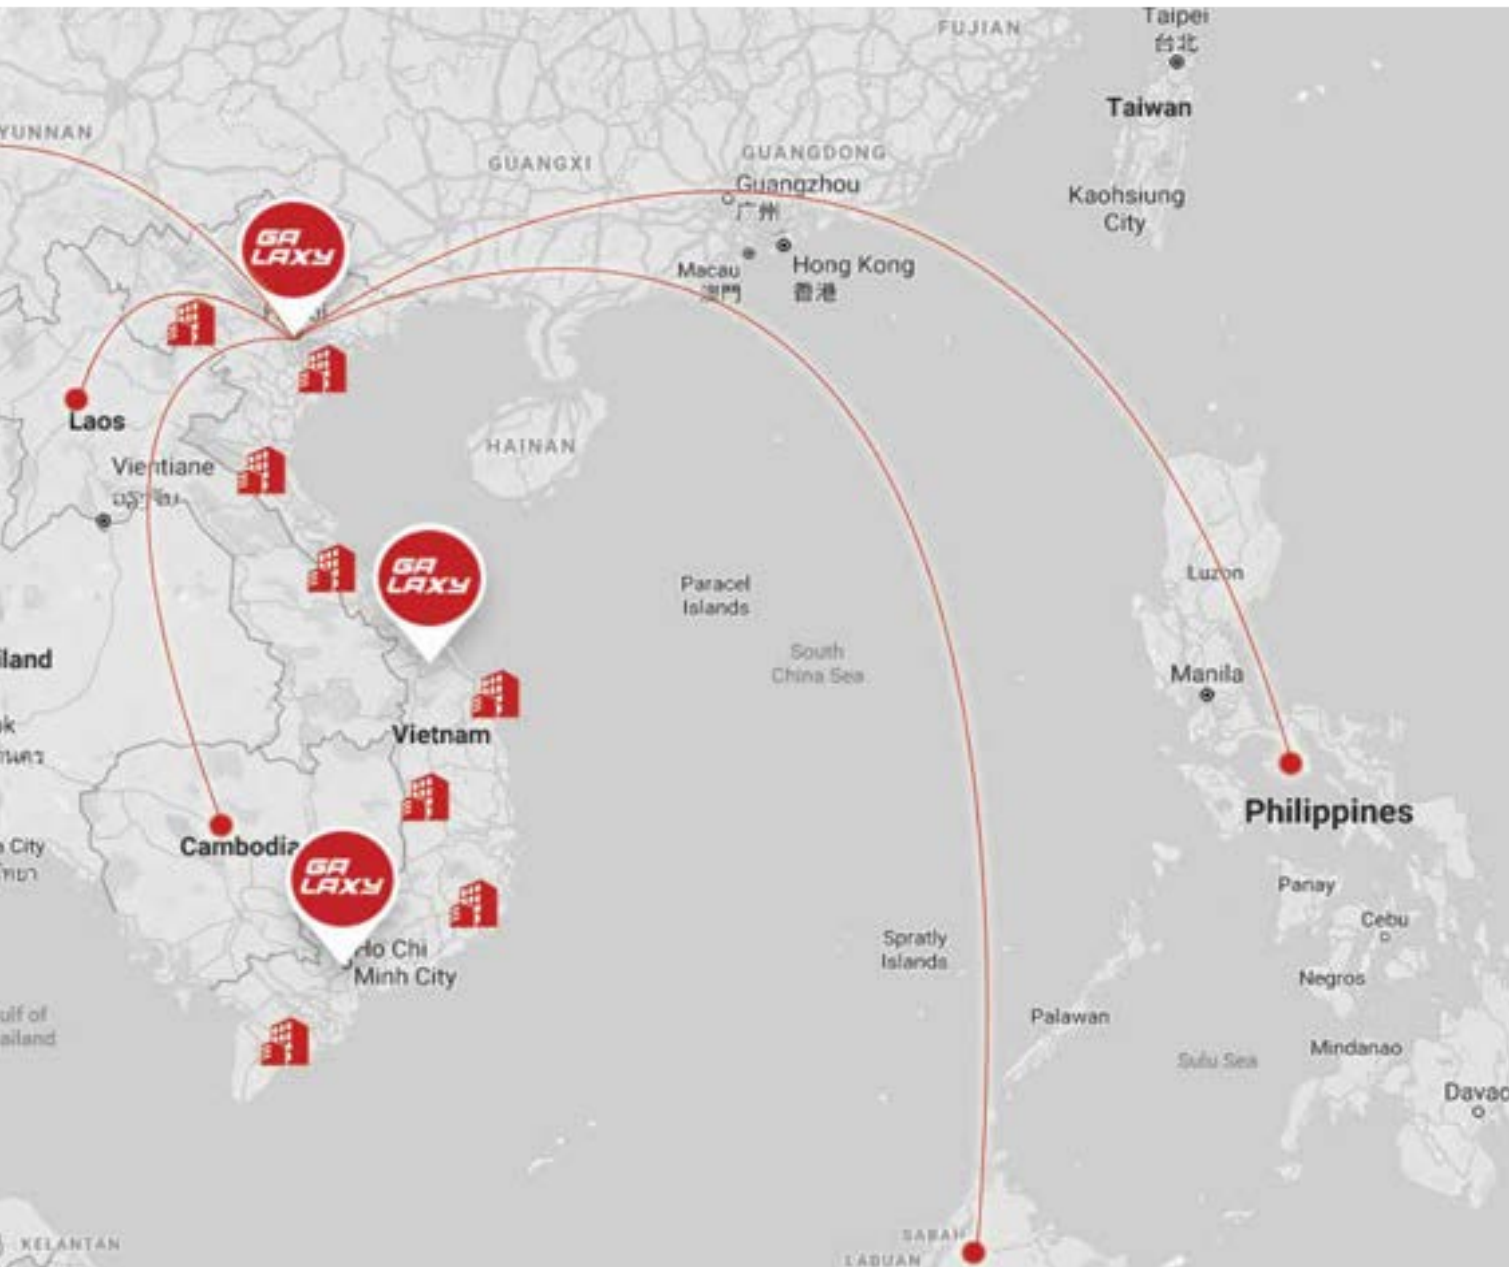

OPERATING & DISTRIBUTION  
**NETWORK**

Đại lý Đợt Hòa Phát  
Bà Rịa - Vũng Tàu

Đại lý BITCO  
Sơn Trà - Đà Nẵng

Đại lý LED 160  
Ninh Kiều - Cần Thơ

**Đại lý Hien Van**  
Nguyễn Thái Học - Yên Bái

**Đại lý Hồng Phú**  
Thủ Đức - Hồ Chí Minh