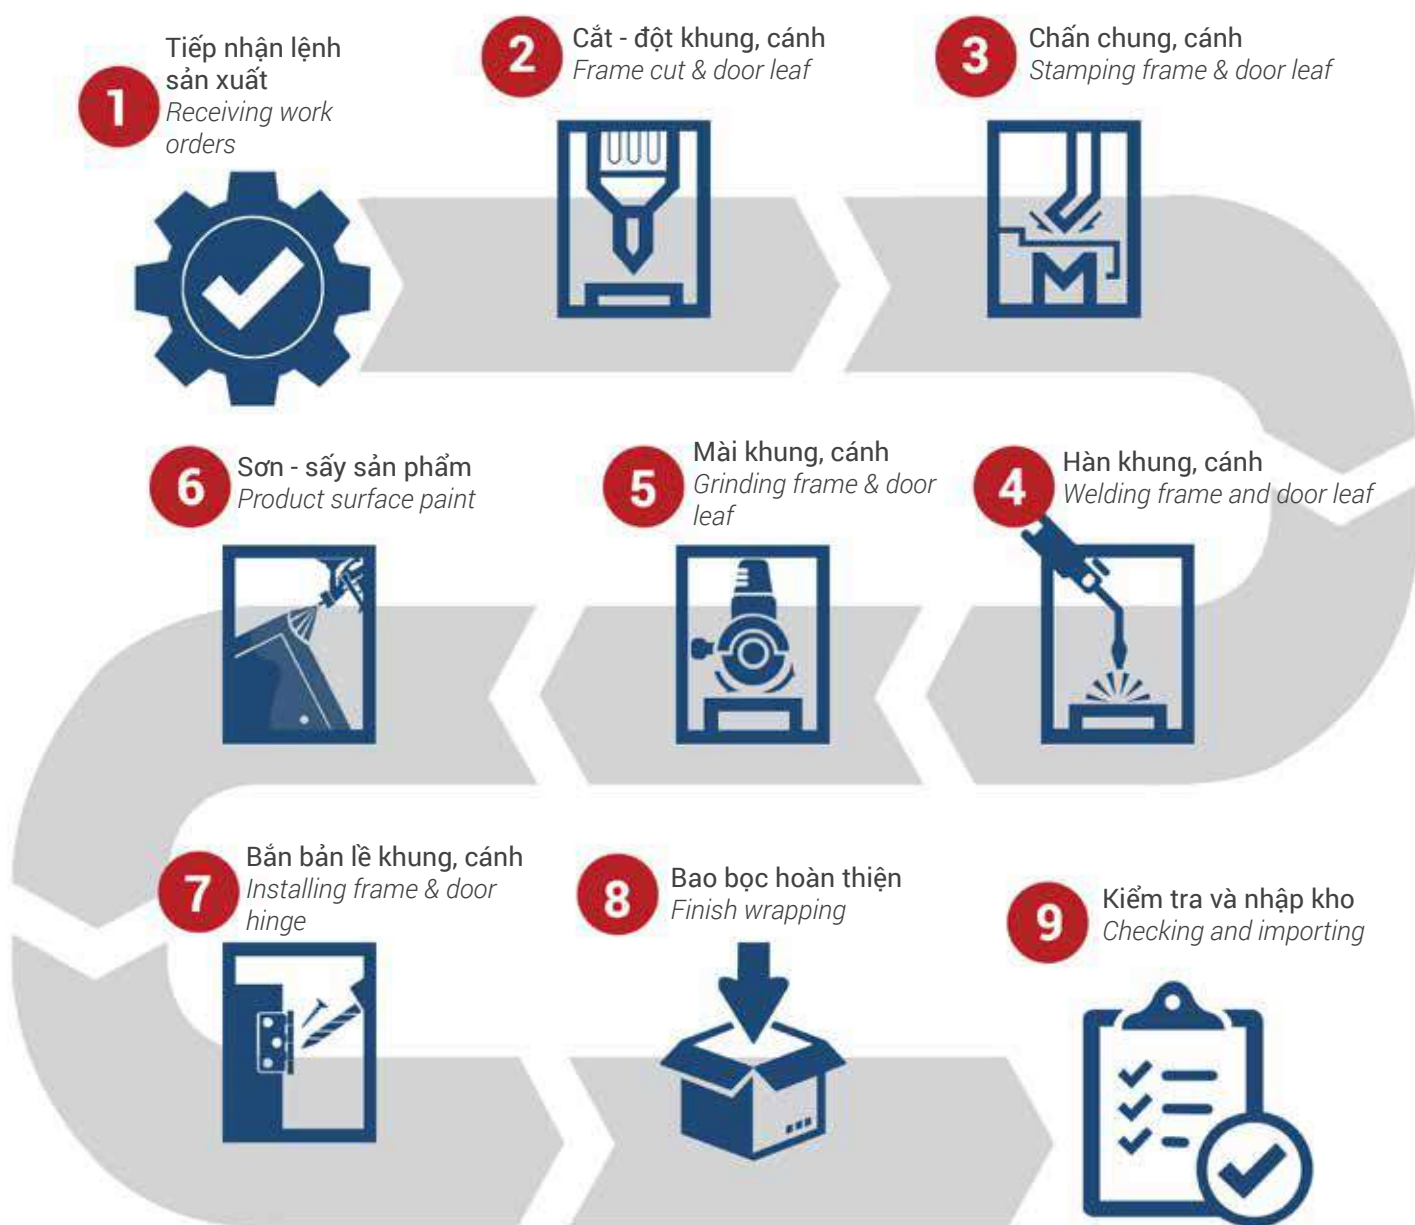

## QUY TRÌNH SẢN XUẤT CỬA THÉP Steel Door Manufacturing Process

Các sản phẩm cửa của Galaxy Door đều được kiểm nghiệm nguyên phụ liệu đầu vào và tuân thủ quy trình sản xuất nghiêm ngặt để giảm thiểu sản phẩm lỗi hỏng, đảm bảo chất lượng cao nhất, tiết kiệm nguyên liệu thô và hạn chế chất thải ra môi trường.