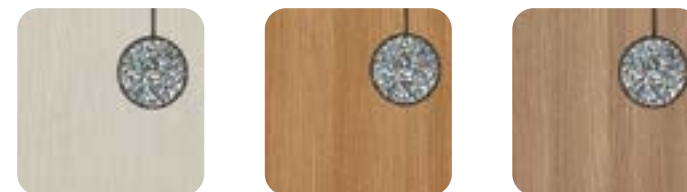

LM ABS - D

LM ABS - D04

LM ABS - D05

LM ABS - D06

Kiểu loại Types	Rộng Width	Cao Height
Cánh đơn Single leaf	up to 955	up to 2.170

Tất cả các kích thước là/All dimensions in: mm