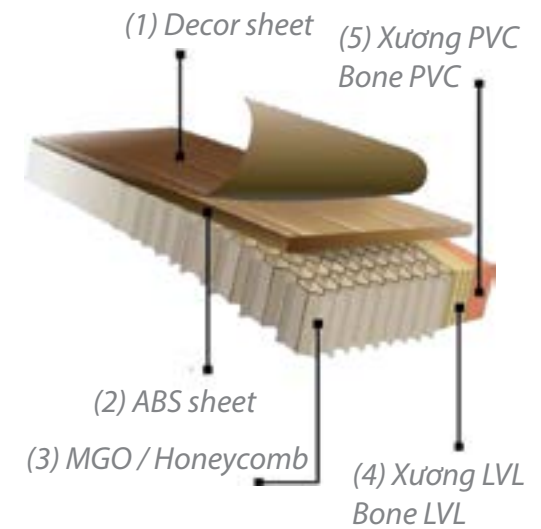

*Lecmax uses a frame type with an intelligent roll system that can move along the thickness of the wall. This type of frame is suitable for walls with a thickness of 115-150mm.*

**Khung cố định / Fixed frame**

Khung cố định Lecmax phù hợp với các loại tường có chiều dày từ 110 đến 220mm.

*Lecmax fixed frame suitable for walls with a thickness of 110 to 220mm.*

**Cánh cửa / Door leaf**

1. Lớp Decor sheet với màu sắc đa dạng, khả năng chịu chảy xước cao / Decor sheet with diverse colors, large scratch resistance

2. Lớp ABS với khả năng chịu lực cao / ABS grade with high bearing capacity.

3. Lớp MGO/Honeycomb tùy theo lựa chọn của khách hàng có chức năng tăng cường độ cứng cho cánh cửa / MGO / Honeycomb paper, depending on the customer's choice, will enhance the door's stiffness

4. Lớp xương LVL giúp cho cánh cửa cứng, chống cong vênh dưới tác động của thời tiết / LVL bone layer helps make the door hard, resistant to warping under the impact of weather.

5. Lớp xương PVC với khả năng chịu nước, tăng cường độ cứng vững cho cánh cửa / PVC bone layer with water resistance, enhance the rigidity of the door.