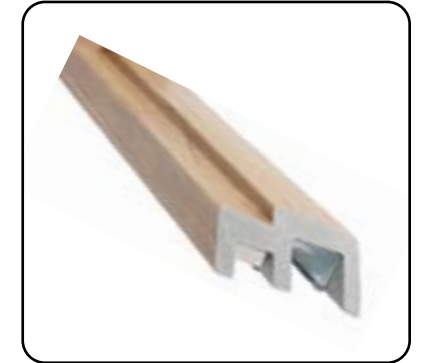

Khung cố định / Fixed frame

Khung cố định Lecmax phù hợp với các loại tường có chiều dày từ 110 đến 220mm.

Lecmax fixed frame suitable for walls with a thickness of 110 to 220mm.