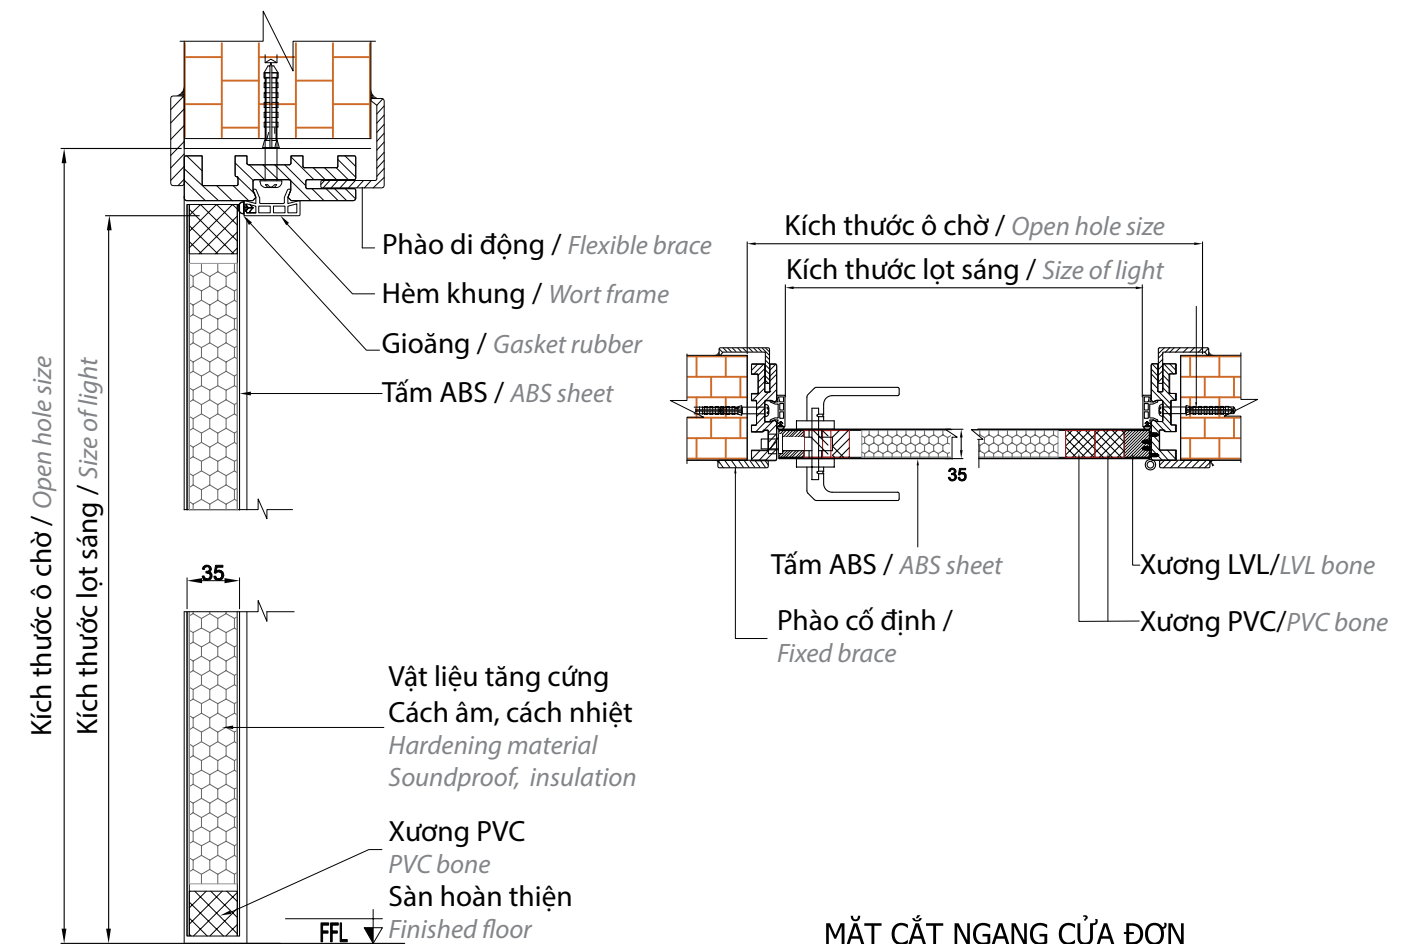

**LM ABS - P06**

Rộng (Width) : 560 - 955  
Cao (Height) : 1.650 - 2.070

Tất cả các kích thước là/All dimensons in: mm

**Cấu tạo cửa ABS Lecmax**

Hướng mở - Mặt cắt điển hình  
Door direction - Typical sections

**Hướng mở / Door direction**

**Mặt cắt điển hình / Typical sections**

**MẶT CẮT DỌC ĐIỂN HÌNH**  
Typical longitudinal section

**MẶT CẮT NGANG CỬA ĐƠN**  
Single door cross section

**Phụ kiện tiêu chuẩn cửa ABS / ABS Door's Standard Accessory**